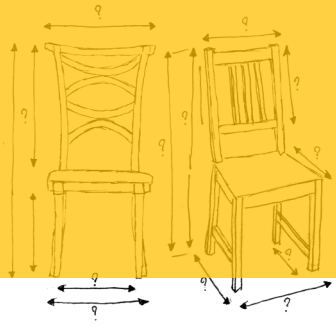

Spectacle musical - CFMI Grand Est 2023

**CHACUN
CHA
CHAISE !**

Jeudi 15 Juin à 19h30
Salle d'Évolution/ Le Portique
Campus Esplanade
Strasbourg

CHACUN CHA CHAISE !

Scènes du quotidien inspirées de la pièce